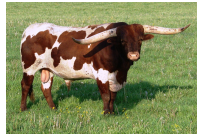

**M.C. Rosalie**

**Date of Birth:** 06/08/2017  
**Registration 1:** CI314197  
**Breeder:** Middle Creek Farms  
**Owner:** G&G Longhorns

Courtesy of G&G Longhorns

TTT: 74.8750 on 10/05/2022

M.C. Rosalie